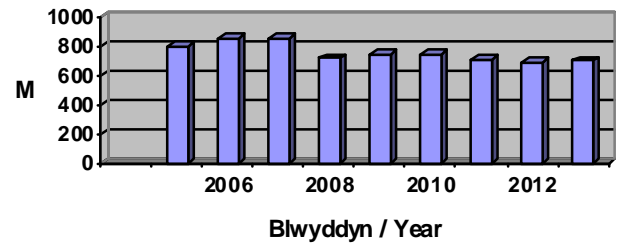

Cyfanswm Hydoedd / Total Length