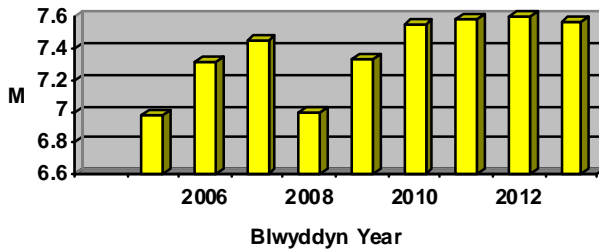

## Cymhariaeth o Ystadegau Cychod Comparison of Boat Statistics

	2005	2006	2007	2008	2009	2010	2011	2012	2013
<b>Nifer o Gychod / Number of Boats</b>	115	116	113	102	100	99	94	91	92
<b>Cyfanswm Hydoedd / Total LOA</b>	801.32	848.72	842.29	713.04	734.29	748.22	712.84	691.38	696.16
<b>Cyfartaledd Hyd / Average Length</b>	6.97	7.32	7.45	6.99	7.34	7.56	7.58	7.6	7.57
<b>Cyfanswm Dyfnder / Total Draught</b>	92.45	100.15	101.26	84.47	92.39	87.82	83.42	81.92	83.82
<b>Cyfartaledd Dyfnder / Average Draught</b>	0.80	0.86	0.90	0.83	0.92	0.89	0.89	0.9	0.91

**Nifer o Gychod / Number of Boats**

**Cyfanswm Hydoedd / Total Length**

**Cyfanswm Dyfnder / Total Draught**

**Cyfartaledd Hyd / Average Length**

**Cyfartaledd Dyfnder / Average Draught**