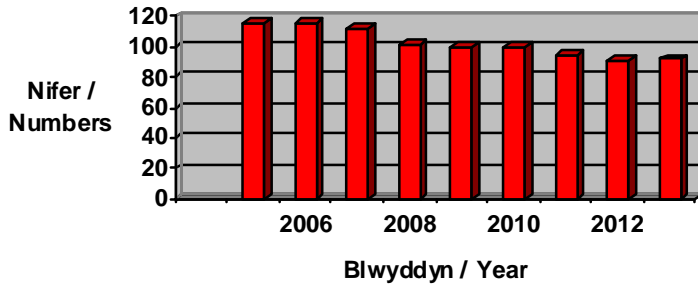

HARBWR ABERMAW HARBOUR

Cymhariaeth o Ystadegau Cychod Comparison of Boat Statistics

	2005	2006	2007	2008	2009	2010	2011	2012	2013
Nifer o Gychod / Number of Boats	115	116	113	102	100	99	94	91	92
Cyfanswm Hydoedd / Total LOA	801.32	848.72	842.29	713.04	734.29	748.22	712.84	691.38	696.16
Cyfartaledd Hyd / Average Length	6.97	7.32	7.45	6.99	7.34	7.56	7.58	7.6	7.57
Cyfanswm Dyfnder / Total Draught	92.45	100.15	101.26	84.47	92.39	87.82	83.42	81.92	83.82
Cyfartaledd Dyfnder / Average Draught	0.80	0.86	0.90	0.83	0.92	0.89	0.89	0.9	0.91

Nifer o Gychod / Number of Boats