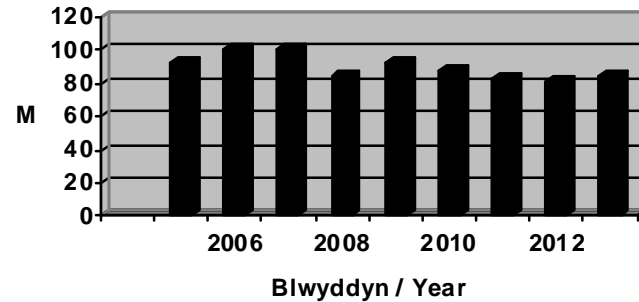

Cyfanswm Dyfnder / Total Draught